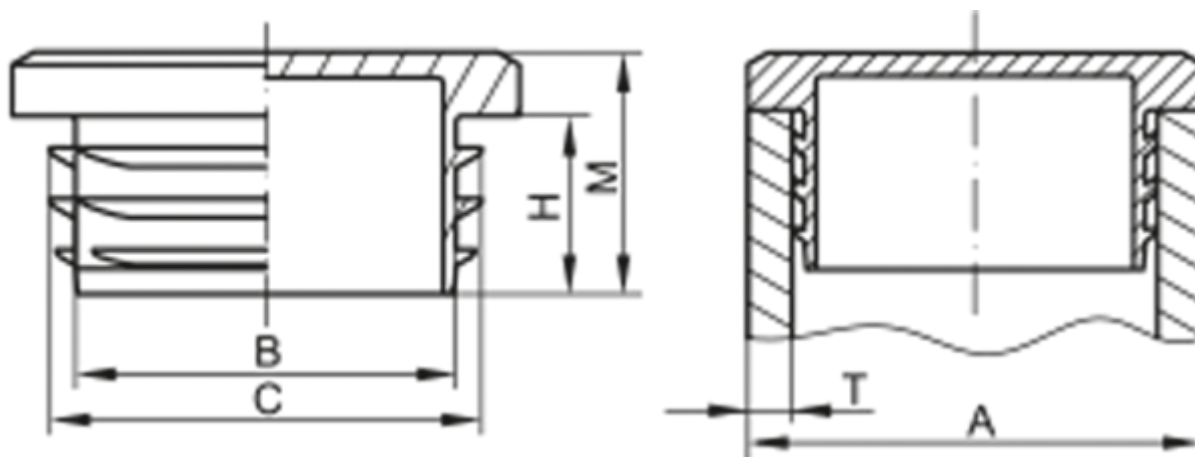

Varenummer: 59GPN260Q6060152

Beskrivelse: KLEE Endeprop for 4-kant rør GPN 260 - 60x60 (Væg tykkelse 1,5-2)

Mål

A = 60x60

B = 54

C = 58

H = 14

M = 19